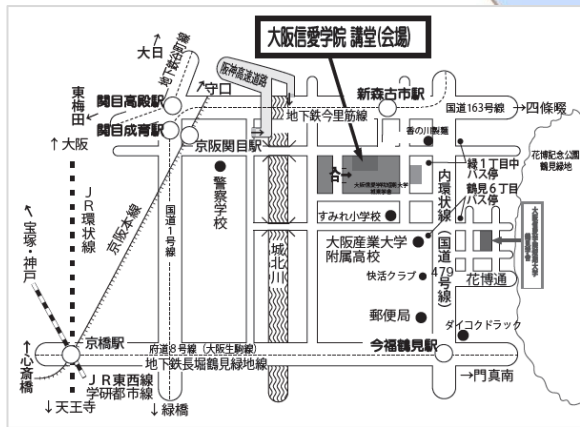

2020年 1月25日(土)

14:00開演(13:30開場)
《入場無料》

大阪信愛学院 講堂

- ◆ 女声合唱 子ども教育学科1回生合唱部
- ◆ ピアノ独奏 松本夏穂
- ◆ ピアノ連弾 川口瞳・福田涼音
篠田花畝・圖師杏奈
- ◆ 童謡作品発表 童謡創作選択者
- ◆ 器楽合奏 実践力アップ講座(音楽)選択者
- ◆ 身体表現 実践力アップ講座(体育)選択者
- ◆ 造形作品展示・発表 実践力アップ講座(図画工作)選択者
- ◆ 特別出演 大阪信愛学院アフタースクール マリンバ教室

※ご来場の際は西門よりお入りください。
※駐車場はございません。お車でのご来場はご遠慮ください。

- ★京阪「関目」から徒歩15分
- ★大阪メトロ今里筋線「新森古市」①出口から徒歩5分
- ★大阪メトロ長堀鶴見緑地線「今福鶴見」①出口から徒歩15分
- ★大阪シティバス「線1丁目中」から徒歩2分
近鉄「布施」から86号乗車
阪急京都線「上新庄」から86号乗車

ちびっこ!あつまれ
小さなお子様にも楽しんでいただける
ユニークな大型紙芝居も上演します