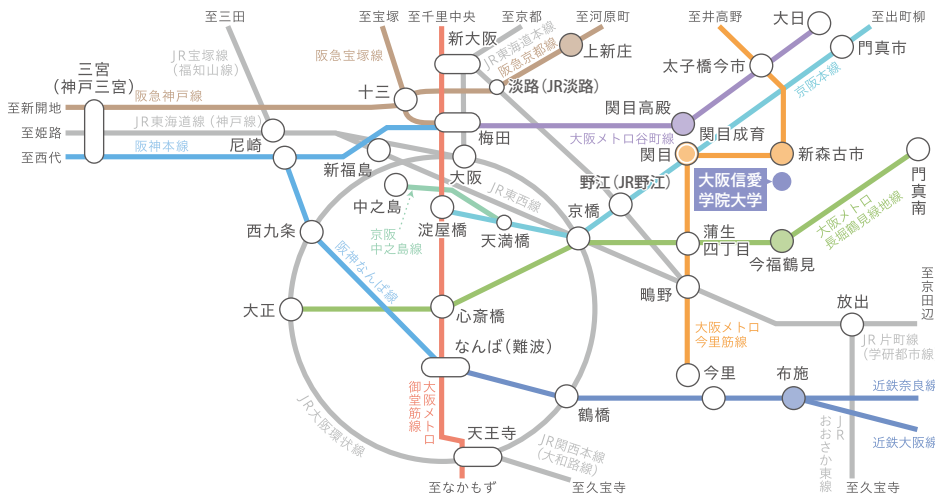

Access Map

大阪から25分。難波から29分。都心からも、アクセスの良い好立地です。

- 
大阪メトロ「今福鶴見」駅で下車の場合
 「心齋橋」から17分 「なんば」から24分
 「天王寺」から20分 「梅田」から28分
- 
大阪メトロ「新森古市」駅で下車の場合
 「心齋橋」から21分 「なんば」から26分
 「天王寺」から26分 「梅田」から28分
- 
阪急京都線「上新庄」から大阪シティバス86乗車
 ●城東キャンパスへは「線1丁目中」下車
 ●鶴見キャンパスへは「鶴見6丁目」下車
- 
近鉄「布施」から大阪シティバス86乗車
 ●城東キャンパスへは「線1丁目中」下車
 ●鶴見キャンパスへは「鶴見6丁目」下車

<大学 本館/1号館> 〒536-8585 大阪市城東区古市2-7-30

<大学 2号館> 〒538-0053 大阪市鶴見区鶴見6-2-28

大阪信愛学院大学

<https://www.osgu.ac.jp>

男女共学

〒536-8585 大阪市城東区古市2-7-30 [入試広報課] Tel. 06-6939-4391(代表)

●Osaka Metro今里筋線「新森古市駅」より徒歩約5分 ●Osaka Metro長堀鶴見緑地線「今福鶴見駅」より徒歩約15分 ●京阪本線「関目駅」より徒歩約15分