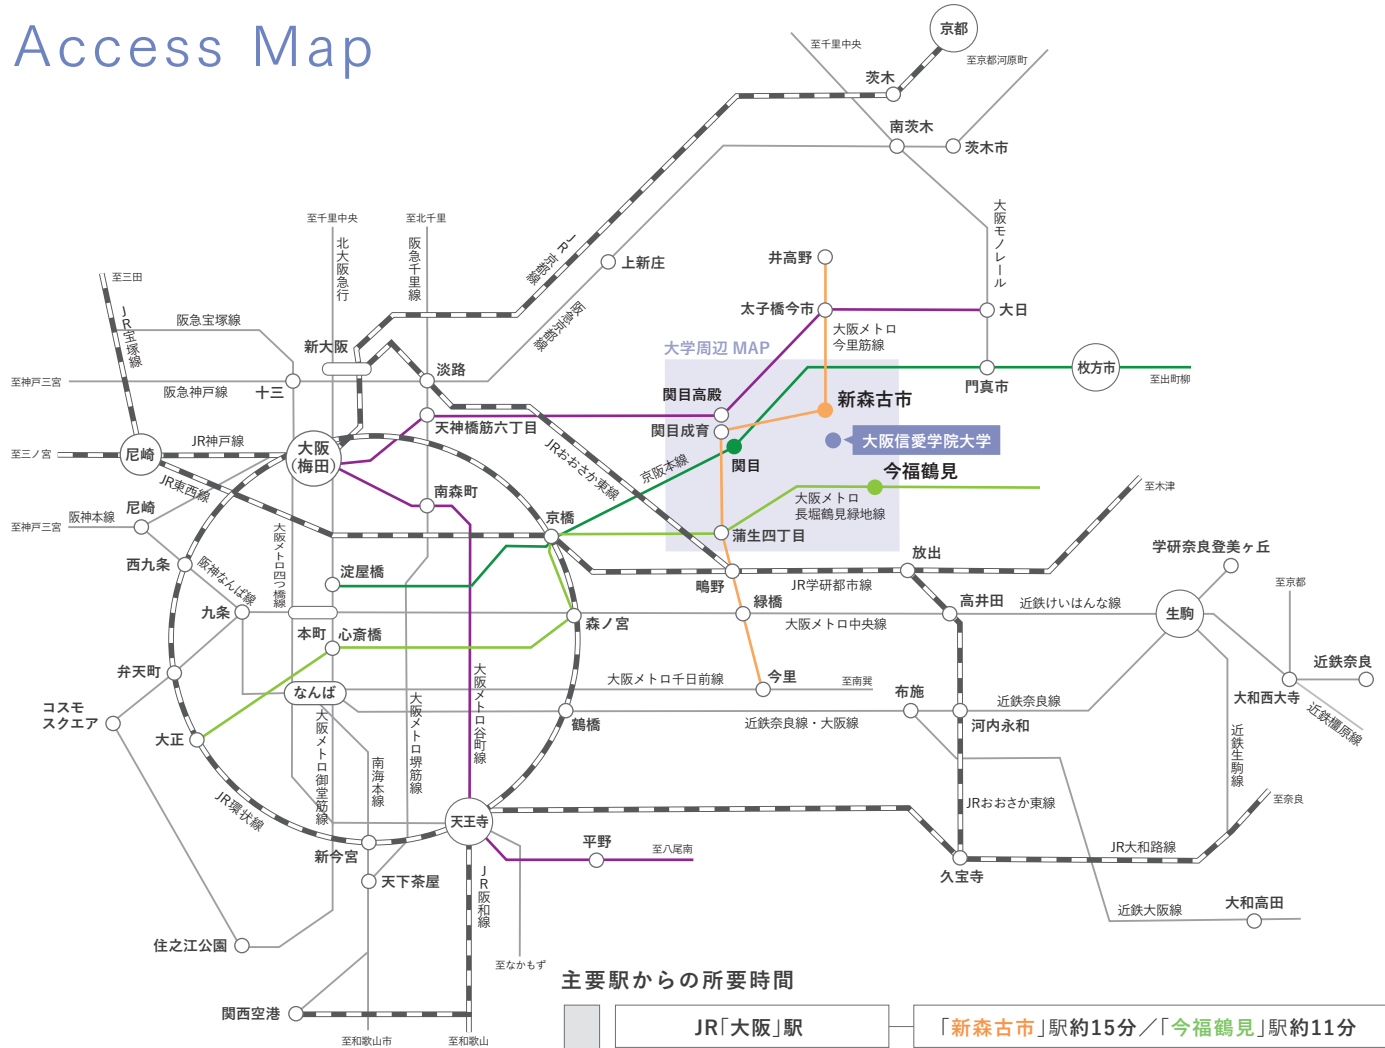

Access Map

大学周辺 MAP

【大学本館・1号館】

- ▶ 大阪メトロ今里筋線「新森古市」駅①出口より徒歩5分
- ▶ 大阪メトロ長堀鶴見緑地線「今福鶴見」駅①出口より徒歩15分
- ▶ 京阪本線「関目」駅から徒歩15分
- ▶ 大阪シティバス「緑一丁目中」バス停より徒歩すぐ

【大学2号館】

- ▶ 大阪メトロ今里筋線「新森古市」駅①出口より徒歩10分
- ▶ 大阪メトロ長堀鶴見緑地線「今福鶴見」駅③出口より徒歩10分
- ▶ 大阪シティバス「鶴見六丁目」バス停より徒歩すぐ

主要駅からの所要時間

電車	JR「大阪」駅	「新森古市」駅約15分／「今福鶴見」駅約11分
	OsakaMetro「天王寺」駅	「新森古市」駅約18分／「今福鶴見」駅約17分
	OsakaMetro「なんば」駅	「新森古市」駅約19分／「今福鶴見」駅約15分
	京阪「枚方市」駅	「新森古市」駅約22分／「今福鶴見」駅約18分
	JR「京都」駅	「新森古市」駅約45分／「今福鶴見」駅約40分
	JR「尼崎」駅	「新森古市」駅約23分／「今福鶴見」駅約16分
	近鉄「生駒」駅	「新森古市」駅約28分／「今福鶴見」駅約29分
バス	大阪シティバス「上新庄駅前」	「緑一丁目中」約24分／「鶴見六丁目」約25分
	大阪シティバス「布施駅前」	「緑一丁目中」約31分／「鶴見六丁目」約30分

所要時間は目安です。また乗り換え・待ち時間は含まれません。

大阪信愛学院大学

<https://www.osgu.ac.jp>

男女共学

〒536-8585 大阪市城東区古市2-7-30 [入試広報課] Tel. 06-6939-4391(代表)

●Osaka Metro今里筋線「新森古市駅」より徒歩約5分 ●Osaka Metro長堀鶴見緑地線「今福鶴見駅」より徒歩約15分 ●京阪本線「関目駅」より徒歩約15分