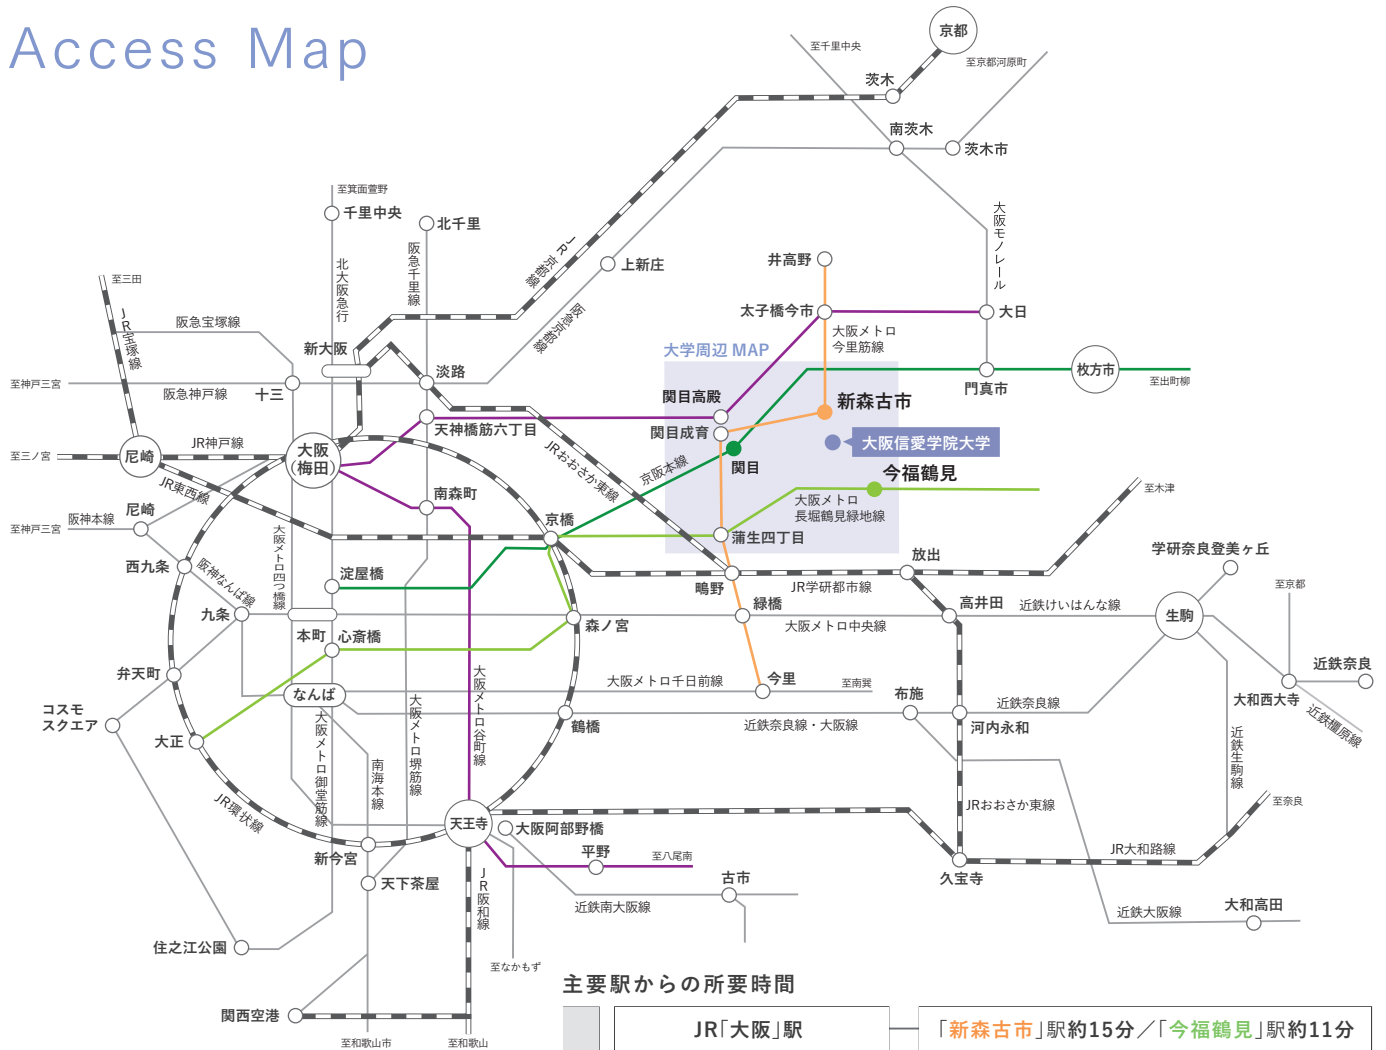

# Access Map

## 大学周辺 MAP

### 【大学本館・1号館】

- ▶ 大阪メトロ今里筋線「新森古市」駅①出口より徒歩5分
- ▶ 大阪メトロ長堀鶴見緑地線「今福鶴見」駅①出口より徒歩15分
- ▶ 京阪本線「関目」駅から徒歩15分
- ▶ 大阪シティバス「緑一丁目中」バス停より徒歩すぐ

## 主要駅からの所要時間

電車	JR「大阪」駅	「新森古市」駅約15分 / 「今福鶴見」駅約11分
	OsakaMetro「天王寺」駅	「新森古市」駅約18分 / 「今福鶴見」駅約17分
	OsakaMetro「なんば」駅	「新森古市」駅約19分 / 「今福鶴見」駅約15分
	JR「京都」駅	「新森古市」駅約45分 / 「今福鶴見」駅約40分
	JR「尼崎」駅	「新森古市」駅約23分 / 「今福鶴見」駅約16分
	近鉄「生駒」駅	「新森古市」駅約28分 / 「今福鶴見」駅約29分
バス	京阪「枚方市」駅	「関目」駅約20分 / 「今福鶴見」駅約18分
	大阪シティバス「上新庄駅前」	「緑一丁目中」約24分 / 「鶴見六丁目」約25分
	大阪シティバス「布施駅前」	「緑一丁目中」約31分 / 「鶴見六丁目」約30分